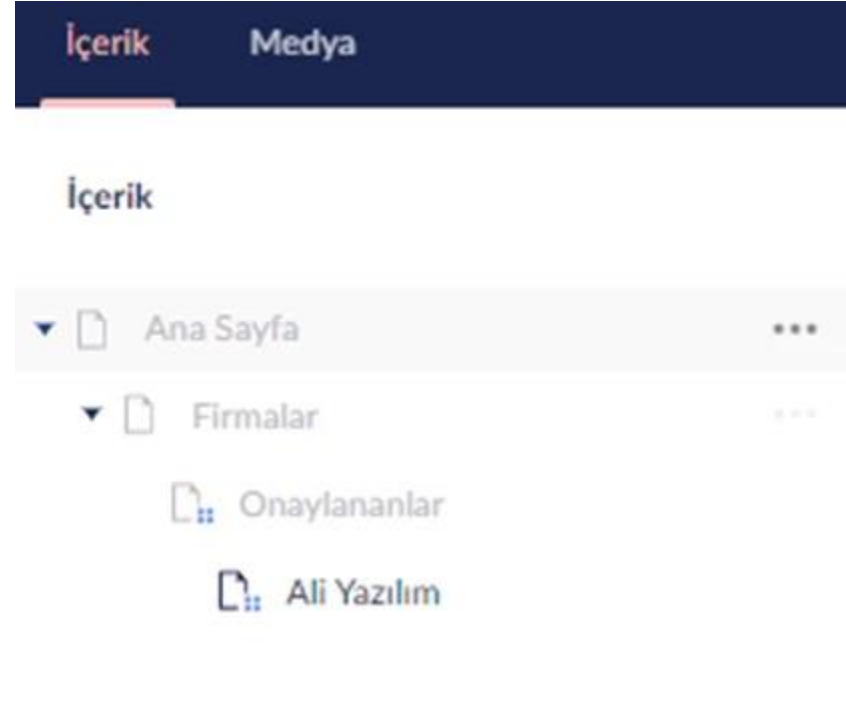

5. FİRMA BİLGİLERİ GİRİŞİ

Panele giriş yaptığınız zaman sol tarafta firmanızın adını göreceksiniz. Firma bilgilerinizi girmek için firmanızın adının üzerine tıklayın.